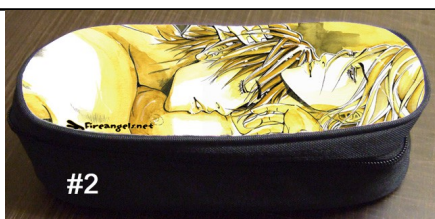

Bild	Typ	Nummer	Bezeichnung	Preis in €
	Geldbeutel			
		4103	Sleep Well	14,95
		4104	China Blue	14,95
		4107	The King	14,95
		4108	I <3 U!	14,95
		4113	Yue Roleplay	14,95

Bild	Typ	Nummer	Bezeichnung	Preis in €
	Geldbeutel			

4116 White King 14,95

4117 Hab dich lieb! 14,95

4119 Bloodspirit 14,95

4124 Chibihaufen 14,95

	Stiftemappe			
--	--------------------	--	--	--

4202 Bi-Color (SlippedDee) 12.-

4204 Join me in Death 12.-

Bild	Typ	Nummer	Bezeichnung	Preis in €
	Stiftemappe			
 <p>#6</p>		4206	Fire & Ice	12.-
		4218	Bloodspirit	12.-
		4220	Tiger und Katze	12.-
		4221	Herbstmädchen	12.-
		4222	Pink Angel	12.-
		4223	Moonlight	12.-
		4224	Night & Day Adder	12.-

Bild	Typ	Nummer	Bezeichnung	Preis in €
	Stiftemappe			
		4225	Night and Day Nell	12.-
		4226	Dahlia	12.-
		4227	Dragonkeeper	12.-
		4228	Golden	12.-
	Geldbeutel Maxi			
		04401	Yue Roleplay	19,90
		04403	Vampirbraut	19,90
		04407	Bi-Color	19,90